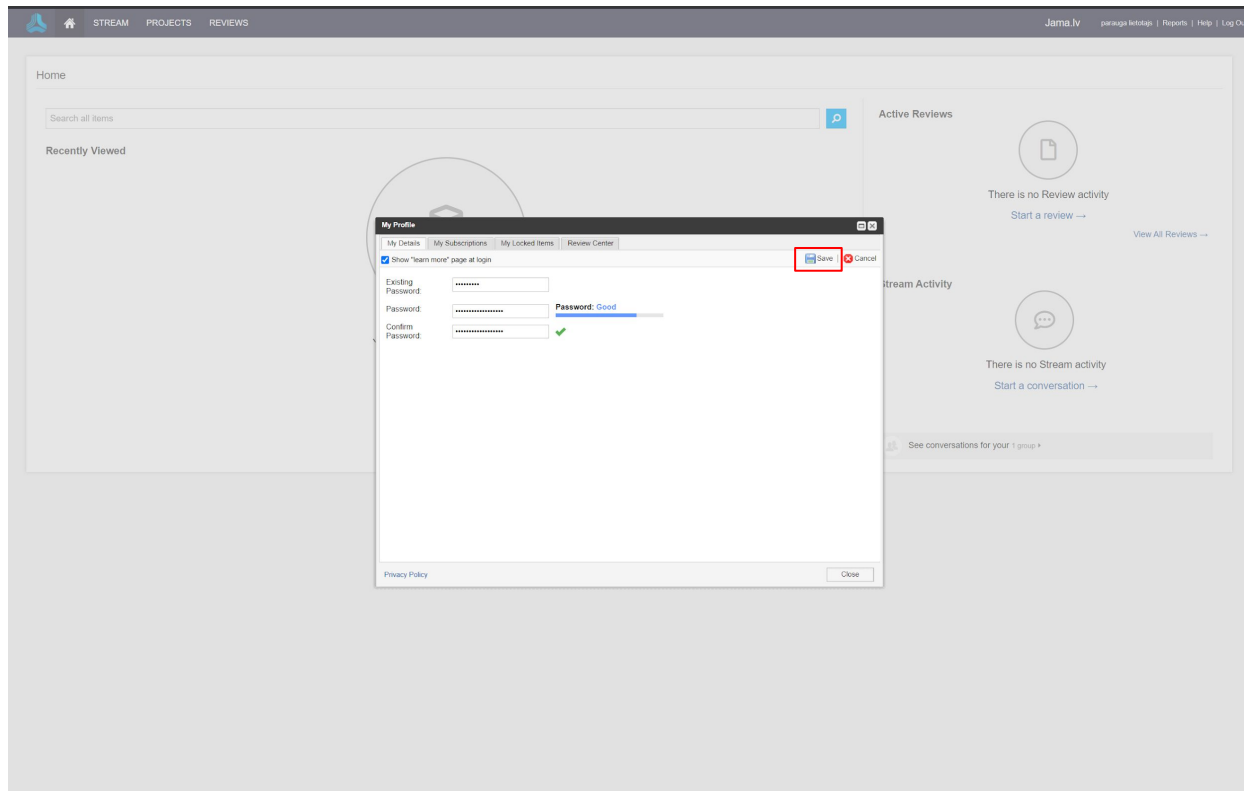

There is no Review activity

[Start a review →](#)

[View All Reviews →](#)

Stream Activity

There is no Stream activity

[Start a conversation →](#)

 See conversations for your 1 group ▶

Tālāk ir nepieciešams klikšķināt uz sava vārda uzvārda lapas augšējā labajā stūrī. (atzīmēts ar sarkanu)

Uznirstošajā logā tiek klikšķināts uz “Change Password”.

Laukā “Existing password” tiek ievadīta esošā parole. Laukos “Password” un “Confirm Password” tiek ievadīta jaunā parole. Kad norādītās darbības ir izpildītas ir nepieciešams klikšķināt pogu “Save”.