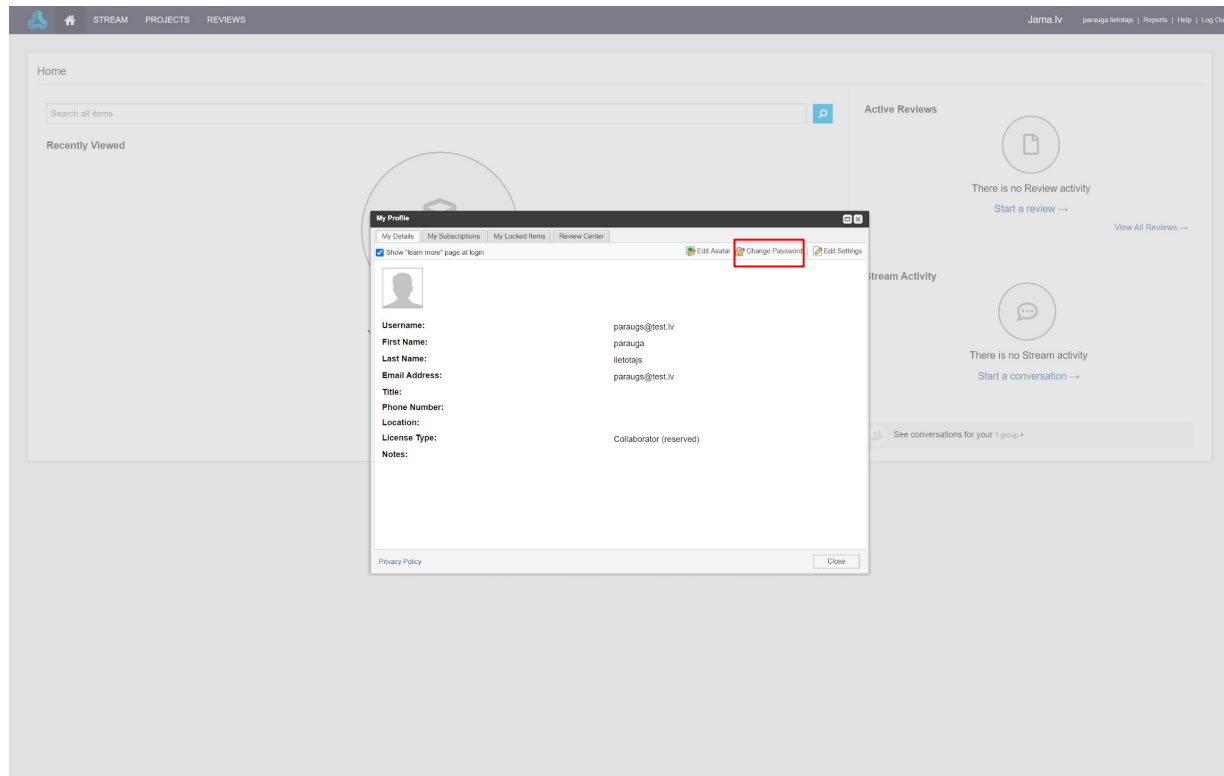

There is no Review activity

[Start a review →](#)

[View All Reviews →](#)

Stream Activity

There is no Stream activity

[Start a conversation →](#)

 See conversations for your 1 group ▶

Tālāk ir nepieciešams klikšķināt uz sava vārda uzvārda lapas augšējā labajā stūrī. (atzīmēts ar sarkanu)

Uznirstošajā logā tiek klikšķināts uz “Change Password”.

Laukā “Existing password” tiek ievadīta esošā parole. Laukos “Password” un “Confirm Password” tiek ievadīta jaunā parole. Kad norādītās darbības ir izpildītas ir nepieciešams klikšķināt pogu “Save”.